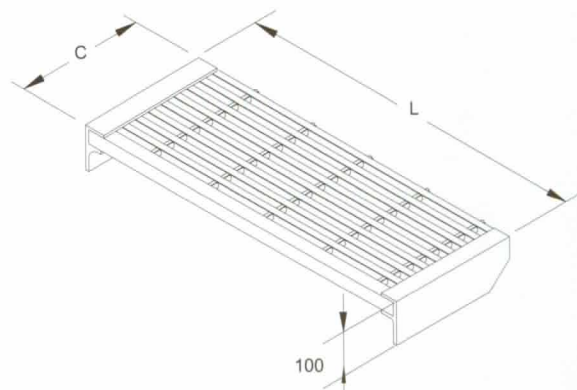

## Escada Inclinada

EIE-SGC

Como Especificar  
Degrau GE-3 C x L

## Degrau ENMAC

Como Especificar  
Degrau GE-3 C x L

MODELO DO DEGRAU	GRADE UTILIZADA
DE-GE-3	Grade de piso GE-3 (1.1/2")
DE-GE-1	Grade de piso GE-1 (1")
DE-G3-19	Grade de piso GE-19 (1.1/4")

## Banqueta ENMAC

BE-001

Especificar Cotas do Desenho